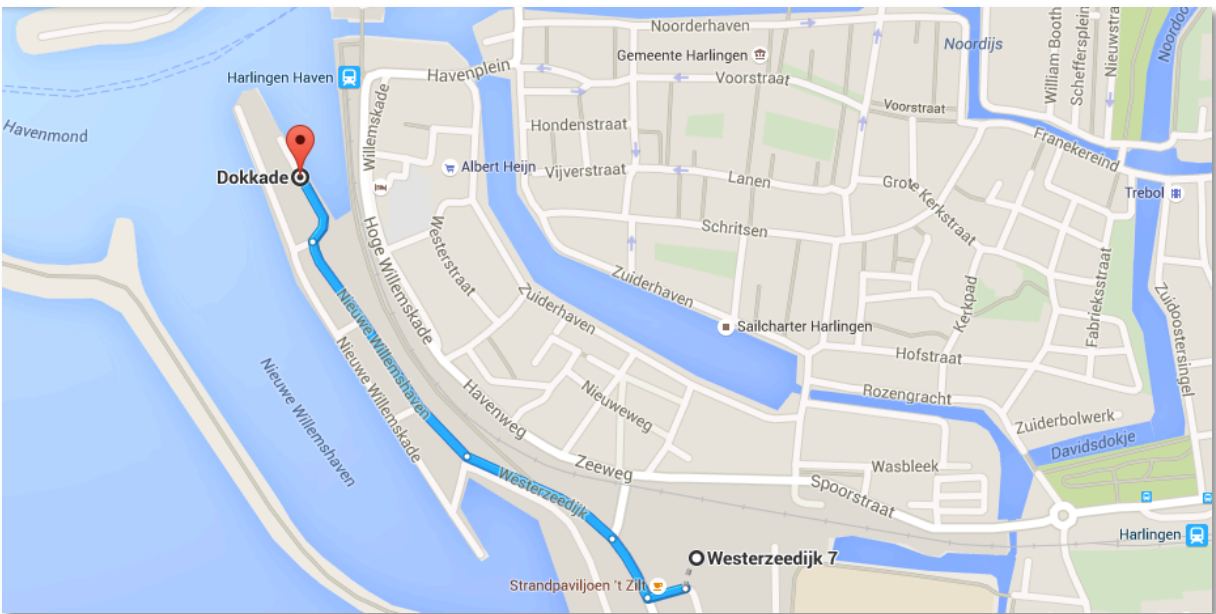

Routes naar de FrieseVloot

Anfahrtrouten zur FrieseVloot

Dokkade, 8862 Harlingen

Ligplaatsen

A
Pelikaan
andere

Liegeplätze

P: Bewaakt parkeren BDS, Westerzeedijk 7,
reserveren: € 6,- p.d: 06 23372947,
info@bds-harlingen.nl

P: Bewachter Parkplatz BDS,
Westerzeedijk7, reservieren € 6,- p.T: 0031
6 23372947, info@bds-harlingen.nl