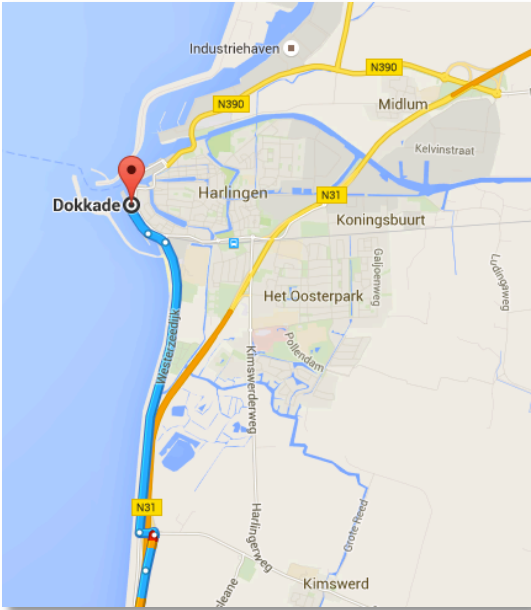

Routes naar de FrieseVloot

Anfahrtrouten zur FrieseVloot

Dokkade, 8862 Harlingen

Ligplaatsen

A
Pelikaan
andere

Liegeplätze

P: Bewaakt parkeren BDS, Westerzeedijk 7,
reserveren: € 6,- p.d: 06 23372947,
info@bds-harlingen.nl

P: Bewachter Parkplatz BDS,
Westerzeedijk7, reservieren € 6,- p.T: 0031
6 23372947, info@bds-harlingen.nl