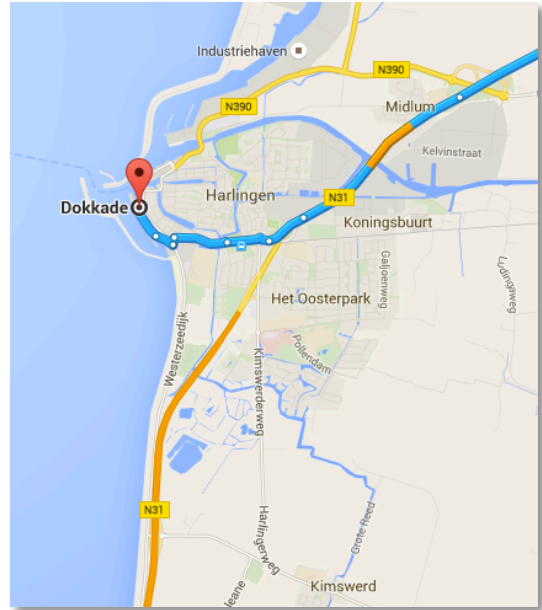

Routes naar de FrieseVloot

Anfahrtrouten zur FrieseVloot

Dokkade, 8862 Harlingen

Ligplaatsen

A
Pelikaan
andere

Liegeplätze

P: Bewaakt parkeren BDS, Westerzeedijk 7,
reserveren: € 6,- p.d: 06 23372947,
info@bds-harlingen.nl

P: Bewachter Parkplatz BDS,
Westerzeedijk7, reservieren € 6,- p.T: 0031
6 23372947, info@bds-harlingen.nl