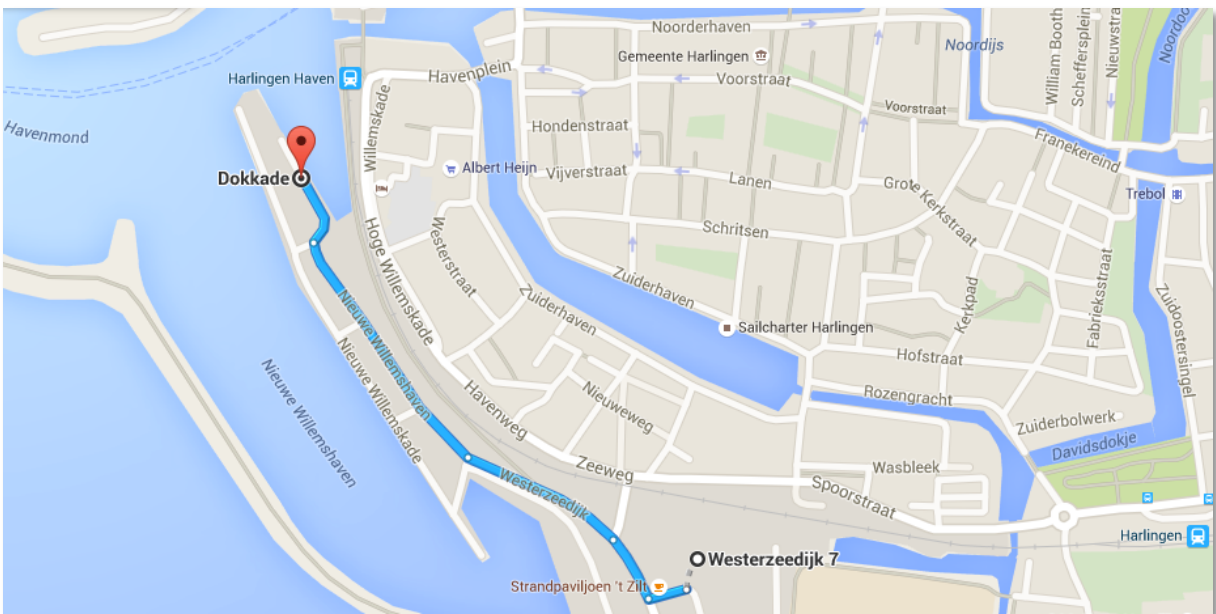

Routes naar de FrieseVloot

Anfahrtrouten zur FrieseVloot

Dokkade, 8862 Harlingen

Ligplaatsen

A
Aagtje
Jeppe van Schier
Pelikaan
Rode Swan
andere

Liegeplätze

Parkeerplaats Westerzeedijk 7. € 7,25 per dag

Parkplatz Westerzeedijk 7. € 7,25 pro Tag