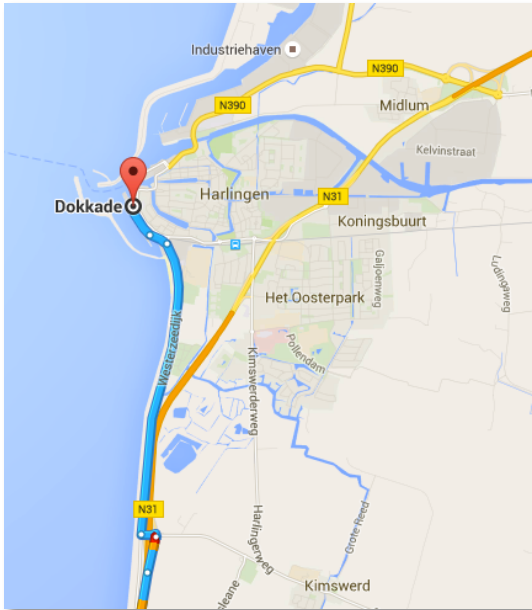

Routes naar de FrieseVloot

Anfahrtrouten zur FrieseVloot

Dokkade, 8862 Harlingen

Ligplaatsen

A
Aagtje
Jeppe van Schier
Pelikaan
Rode Swan
andere

Liegeplätze

Parkeerplaats Westerzeedijk 7. € 7,25 per dag

Parkplatz Westerzeedijk 7. € 7,25 pro Tag