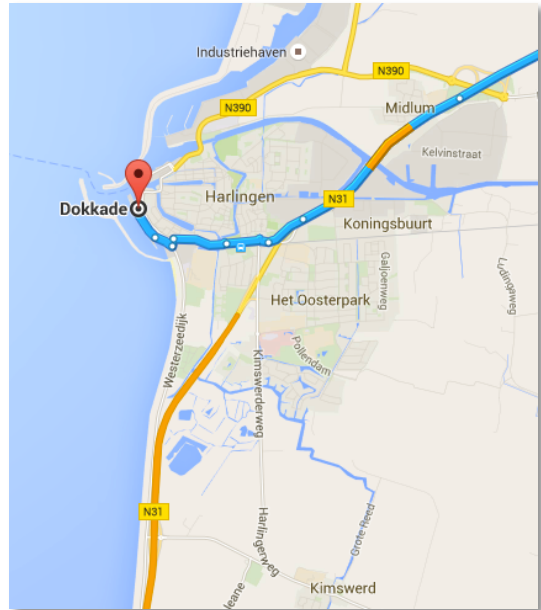

Routes naar de FrieseVloot

Anfahrtrouten zur FrieseVloot

Dokkade, 8862 Harlingen

Ligplaatsen

A
Aagtje
Jeppe van Schier
Pelikaan
Rode Swan
andere

Liegeplätze

Parkeerplaats Westerzeedijk 7. € 7,25 per dag

Parkplatz Westerzeedijk 7. € 7,25 pro Tag