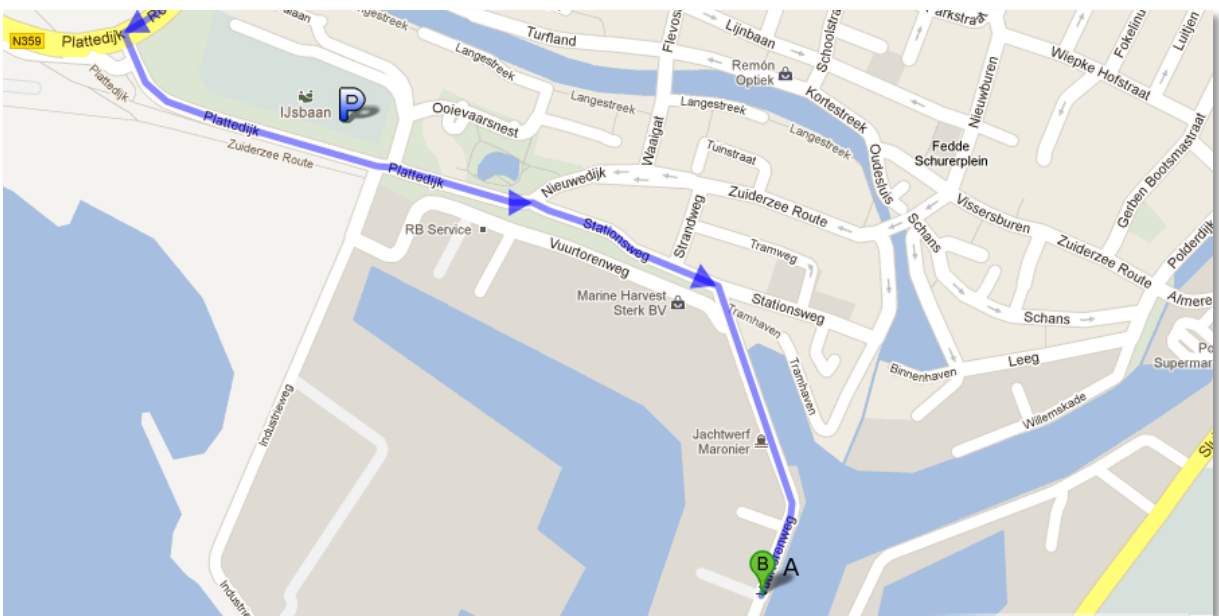

Routes naar de FrieseVloot

Anfahrtrouten zur FrieseVloot

Vuurtoerenweg, 8531 Lemmer

Ligplaatsen

A
Zeester
andere

Liegeplätze

P: In Lemmer zijn ruime, gratis parkeergelegenheden vlak bij de havens

P: In Lemmer gibt es in der Nähe des Hafens große und kostenfreie Parkplätze