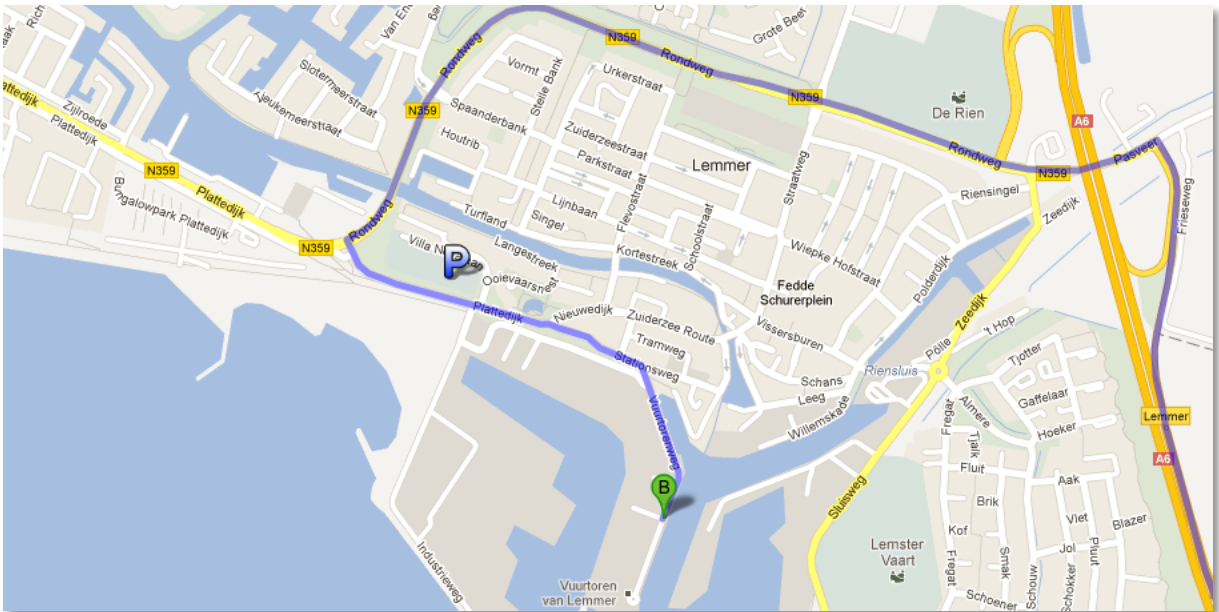

Routes naar de FrieseVloot

Anfahrtrouten zur FrieseVloot

Vuurtoerenweg, 8531 Lemmer

Ligplaatsen

A
Zeester
andere

Liegeplätze

P: In Lemmer zijn ruime, gratis parkeergelegenheden vlak bij de havens

P: In Lemmer gibt es in der Nähe des Hafens große und kostenfreie Parkplätze