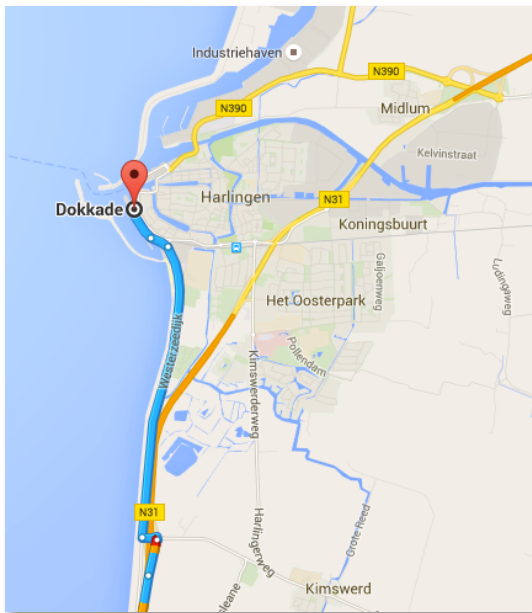

Routes naar de FrieseVloot

Anfahrtrouten zur FrieseVloot

Dokkade, 8862 Harlingen

Ligplaatsen

A
Aagtje
Pelikaan
Rode Swan
andere

Liegeplätze

Parkeerplaats Westerzeedijk 7. € 7,25 per dag Parkplatz Westerzeedijk 7. € 7,25 pro Tag