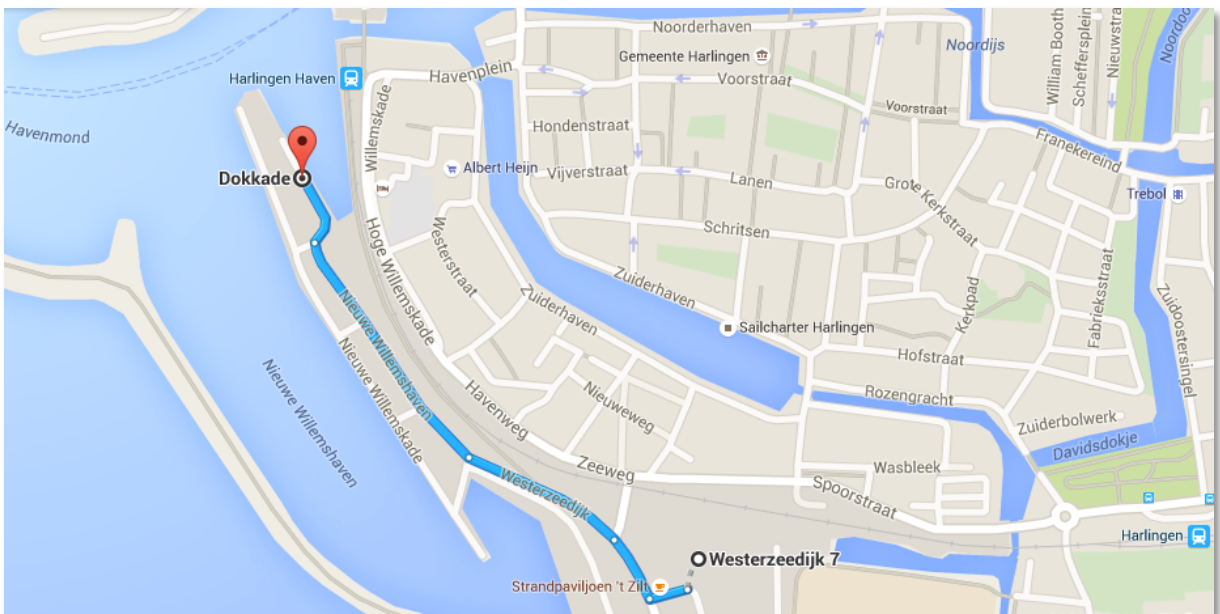

Routes naar de FrieseVloot

Anfahrtrouten zur FrieseVloot

Dokkade, 8862 Harlingen

Ligplaatsen

A
Aagtje
Pelikaan
Rode Swan
andere

Liegeplätze

Parkeerplaats Westerzeedijk 7. € 7,25 per dag Parkplatz Westerzeedijk 7. € 7,25 pro Tag