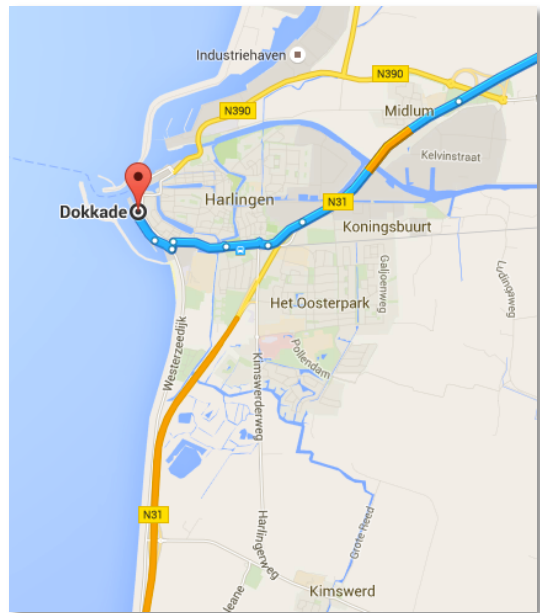

Routes naar de FrieseVloot

Anfahrtrouten zur FrieseVloot

Dokkade, 8862 Harlingen

Ligplaatsen

A
Aagtje
Pelikaan
Rode Swan
andere

Liegeplätze

Parkeerplaats Westerzeedijk 7. € 7,25 per dag Parkplatz Westerzeedijk 7. € 7,25 pro Tag