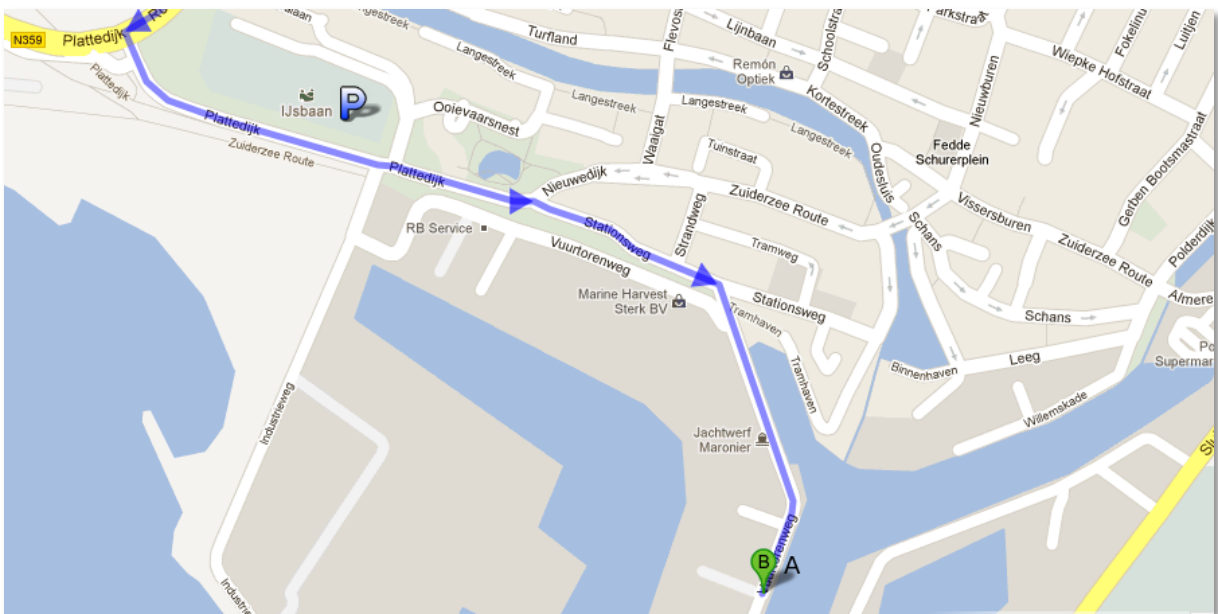

Routes naar de FrieseVloot

Anfahrtrouten zur FrieseVloot

Vuurtorenweg, 8531 Lemmer

Ligplaatsen

A
Zeester
andere

Liegeplätze

P: In Lemmer zijn ruime, gratis parkeergelegenheden vlak bij de havens

P: In Lemmer gibt es in der Nähe des Hafens große und kostenfreie Parkplätze