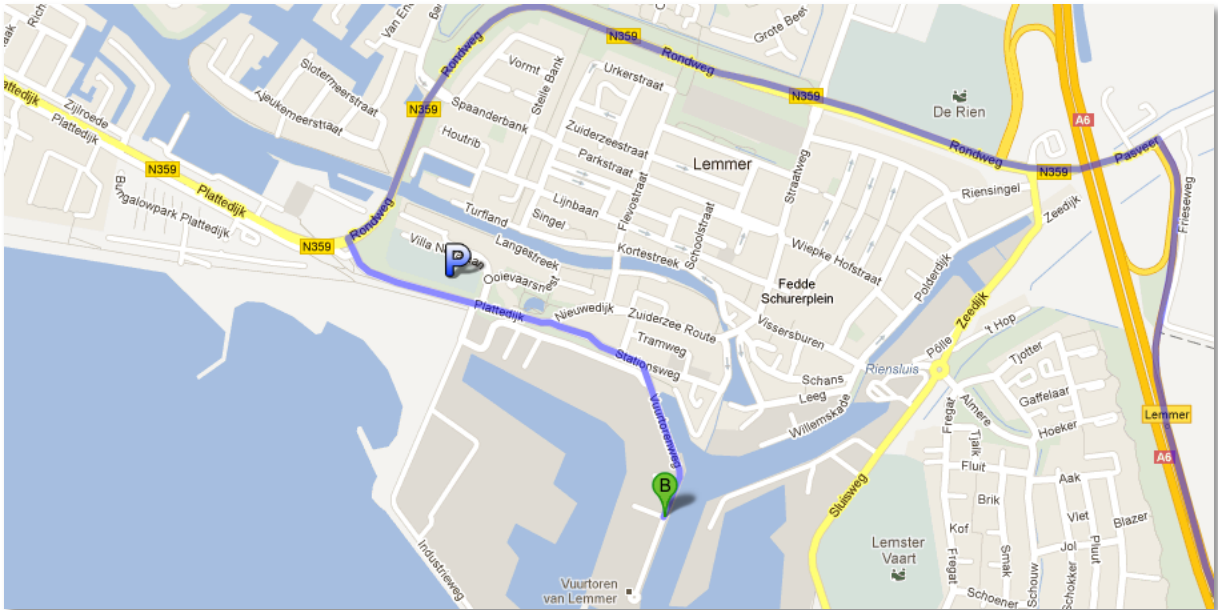

Routes naar de FrieseVloot

Anfahrtrouten zur FrieseVloot

Vuurtorenweg, 8531 Lemmer

Ligplaatsen

A
Zeester
andere

Liegeplätze

P: In Lemmer zijn ruime, gratis parkeergelegenheden vlak bij de havens

P: In Lemmer gibt es in der Nähe des Hafens große und kostenfreie Parkplätze