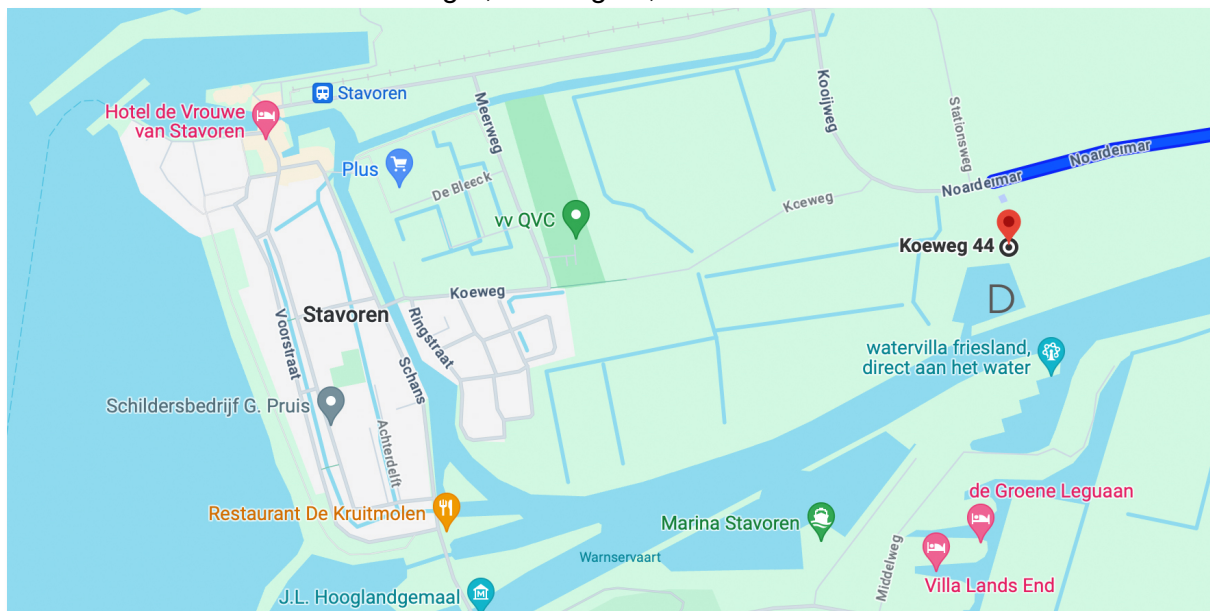

Routes naar de FrieseVloot

Anfahrtrouten zur FrieseVloot

A, B en C: FrieseVloot, Stationsweg 7, 8715 ES Stavoren
De Groninger, Koeweg 44, 8715 EN Stavoren

Ligplaatsen	A	B	C	D	Liegeplätze
	Balder	Ortolan	Hoop doet Leven	Groninger	
	Hollandia	andere	Spes Nova		
	Middelsee		Sudermar		
	Stânfries		Zeven Wouden		
	Vriendentrouw				
	Vrouwezand				

P: In Stavoren zijn ruime, gratis parkeergelegenheden vlak bij de havens. Overdekt parkeren op afgesloten terrein € 6,- p.d: 06-18702280; b.g.g: 06-20855440, vrieswouda@kpnmail.nl

P: In Stavoren gibt es in der Nähe des Hafens große und kostenfreie Parkplätze. Überdacht parken auf abgeschlossen Gelände € 6,- p.T: +31 6 18702280 u.U. +31 6 20855440, vrieswouda@kpnmail.nl