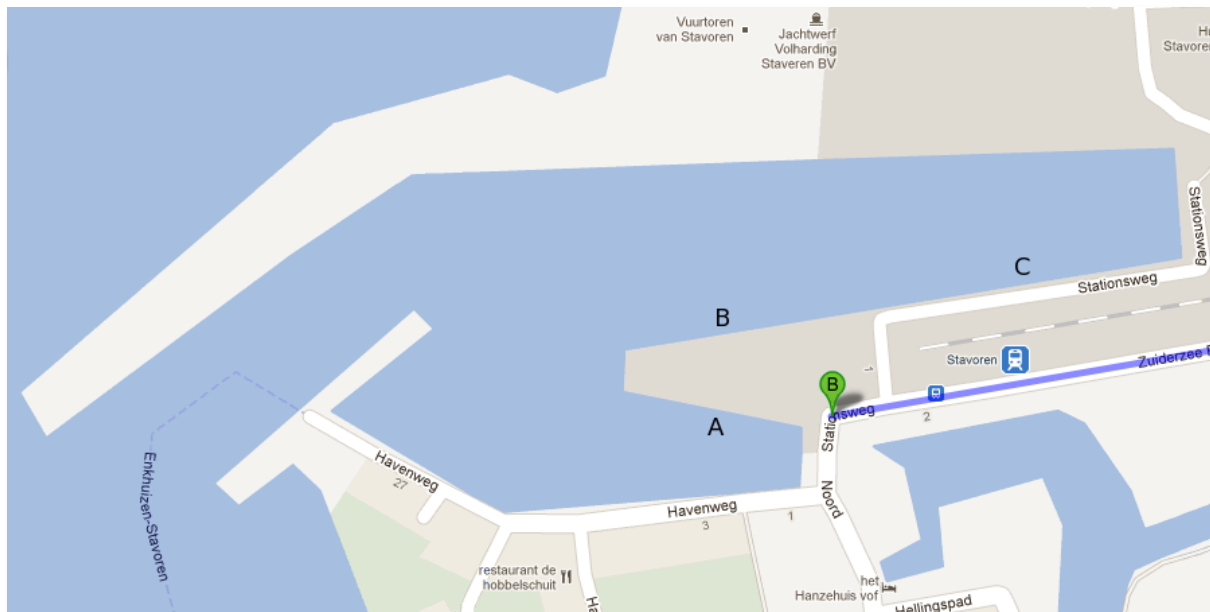

Routes naar de FrieseVloot

Anfahrtrouten zur FrieseVloot

A, B en C: FrieseVloot, Stationsweg 7, 8715 ES Stavoren
De Groninger, Koeweg 44, 8715 EN Stavoren

Ligplaatsen	A	B	C	D	Liegeplätze
	Balder	Ortolan	Hoop doet Leven	Groninger	
	Hollandia	andere	Spes Nova		
	Middelsee		Sudermar		
	Stânfries		Zeven Wouden		
	Vriendentrouw				
	Vrouwezand				